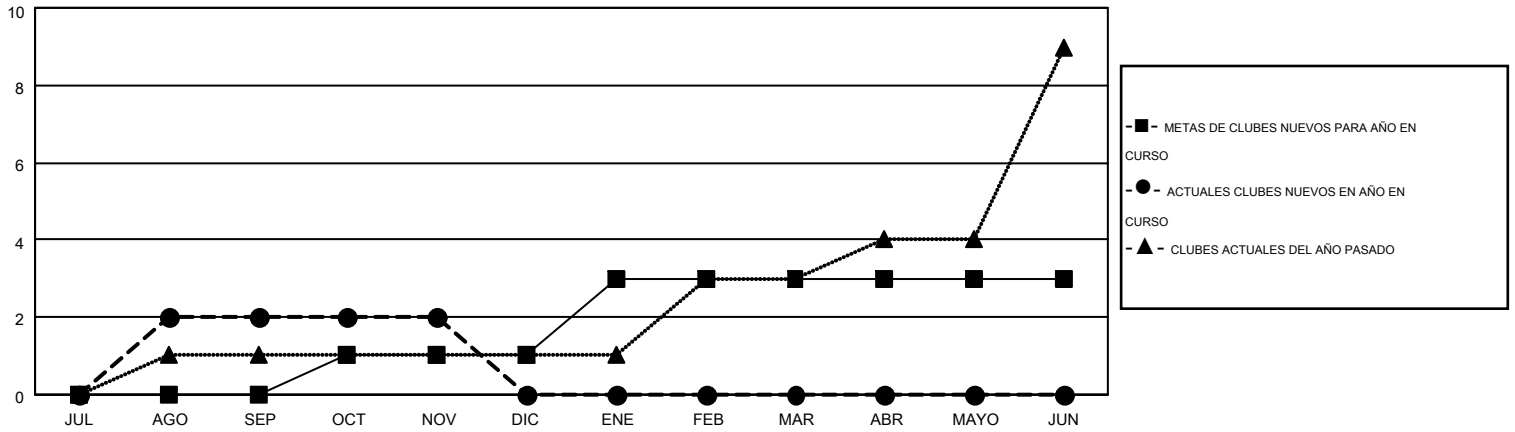

MONTHLY MEMBERSHIP PROGRESS REPORT

Results as of: 11/30/2016

Multiple District R

LOCATION: DOMINICAN REPUBLIC

GMT: CARLOS JUSTINIANO

GMT DE AE 3

Clubes					socios				
RESULTADOS DE 2016-2017					RESULTADOS DE 2016-2017				
TRIMESTRE	META DE CLUBES NUEVOS	NUEVOS CLUBES	CLUBES DADOS DE BAJA	GANANCIA/PÉRDIDA NETA	TRIMESTRE	META DE SOCIOS NUEVOS	SOCIOS FUNDADORES Y NUEVOS SOCIOS AÑADIDOS	SOCIOS DADOS DE BAJA	GANANCIA/PÉRDIDA NETA
JUL/AGO/SEP	0	2	0	2	JUL/AGO/SEP	-65	125	163	-38
OCT/NOV/DIC	1	0	0	0	OCT/NOV/DIC	77	71	24	47
ENE/FEB/MAR	2	0	0	0	ENE/FEB/MAR	68	0	0	0
ABR/MAYO/JUN	0	0	0	0	ABR/MAYO/JUN	-10	0	0	0

METAS Y CIFRA ACUMULATIVA DE CLUBES NUEVOS

METAS Y CIFRA ACUMULATIVA DE SOCIOS

CLUBES DADOS DE BAJA: 0	46 CLUBS OF 141 AÑADIERON 1 O MÁS SOCIOS NUEVOS	DISTRIBUCIÓN POR SEXO
		MASCULINO 2,266 (54.93%)
		FEMENINO 1,859 (45.07%)
SOCIOS DADOS DE BAJA	CLIC AQUÍ PARA DATOS DE SALUD DE CLUB	SOCIOS EN UNIDAD FAMILIAR 1,124
FALLECIDOS 11		CABEZA DE FAMILIA 472
CLUB CANCELADO 0		NO ES CABEZA DE FAMILIA 652
OTRO 176		
TOTAL 187		