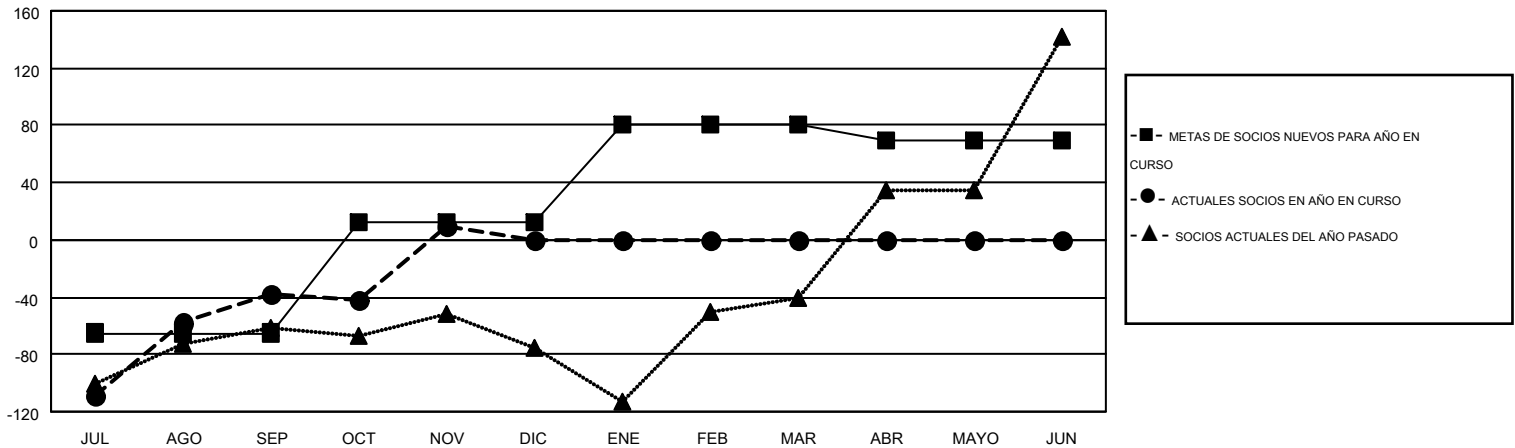

MONTHLY MEMBERSHIP PROGRESS REPORT

Results as of: 11/30/2016

Multiple District R

LOCATION: DOMINICAN REPUBLIC

GMT: CARLOS JUSTINIANO

GMT DE AE 3

Clubes					socios				
RESULTADOS DE 2016-2017					RESULTADOS DE 2016-2017				
TRIMESTRE	META DE CLUBES NUEVOS	NUEVOS CLUBES	CLUBES DADOS DE BAJA	GANANCIA/PÉRDIDA NETA	TRIMESTRE	META DE SOCIOS NUEVOS	SOCIOS FUNDADORES Y NUEVOS SOCIOS AÑADIDOS	SOCIOS DADOS DE BAJA	GANANCIA/PÉRDIDA NETA
JUL/AGO/SEP	0	2	0	2	JUL/AGO/SEP	-65	125	163	-38
OCT/NOV/DIC	1	0	0	0	OCT/NOV/DIC	77	71	24	47
ENE/FEB/MAR	2	0	0	0	ENE/FEB/MAR	68	0	0	0
ABR/MAYO/JUN	0	0	0	0	ABR/MAYO/JUN	-10	0	0	0

METAS Y CIFRA ACUMULATIVA DE CLUBES NUEVOS

METAS Y CIFRA ACUMULATIVA DE SOCIOS

CLUBES DADOS DE BAJA: 0	46 CLUBS OF 141 AÑADIERON 1 O MÁS SOCIOS NUEVOS	DISTRIBUCIÓN POR SEXO
		MASCULINO 2,266 (54.93%)
		FEMENINO 1,859 (45.07%)
SOCIOS DADOS DE BAJA	CLIC AQUÍ PARA DATOS DE SALUD DE CLUB	SOCIOS EN UNIDAD FAMILIAR 1,124
FALLECIDOS 11		CABEZA DE FAMILIA 472
CLUB CANCELADO 0		NO ES CABEZA DE FAMILIA 652
OTRO 176		
TOTAL 187		